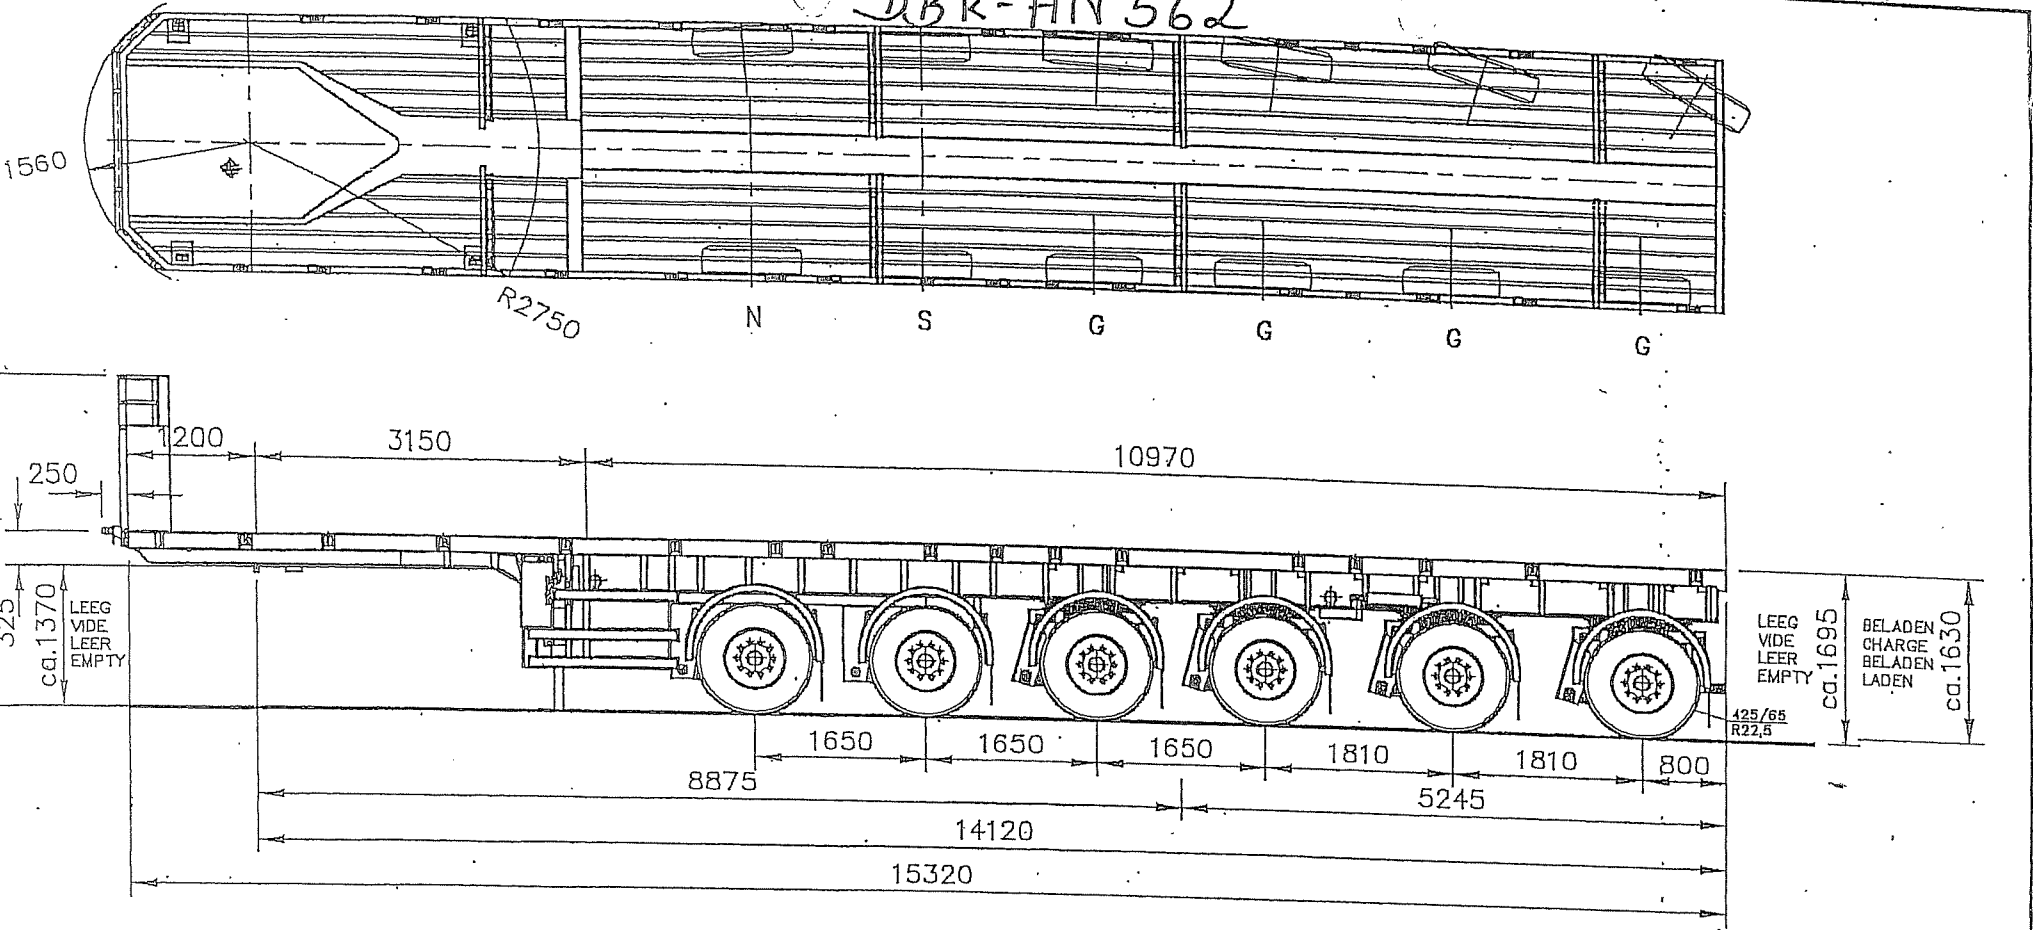

DBR-HN 562

H.N. KRANE

Nadelny & Schulze GmbH & Co. KG
Kran- u. Transportballen

18138 Groß Schwab
Rothbäke
Telefon (03 82 07) 7 09 89
Telefax (03 82 07) 7 40 46
www.hn-krane.de

ALL RIGHTS RESERVED REPRODUCTION OR DISCLOSURE TO THIRD PARTIES OF THIS DOCUMENT OR ANY PART THEREOF IS NOT PERMITTED, EXCEPT WITH THE PRIOR AND EXPRESS WRITTEN PERMISSION OF ROYAL HOOVERBOOM TRAILERS B.V. NIJMEGEN, HOLLAND.		TOLERANTIE Wanneer geen tolerantie aangegeven geldt ± 1mm	
DATUM	09/11/09	OVB-102-06 C010786 (2), XMROVB00090002021	PROJEKTIE
GET.	HDKO		
GEC.		WIJCHEN HOLLAND	FORMAAT
			A3
OPMERKING		ACUUT VAN	TEK.NR:
HANDBESTURING		3111833	3367282
		TEK.LIJST	
		SCHAAL	1:50
WIJZIGING		PAR.	DATUM
			WIJZ.LTR